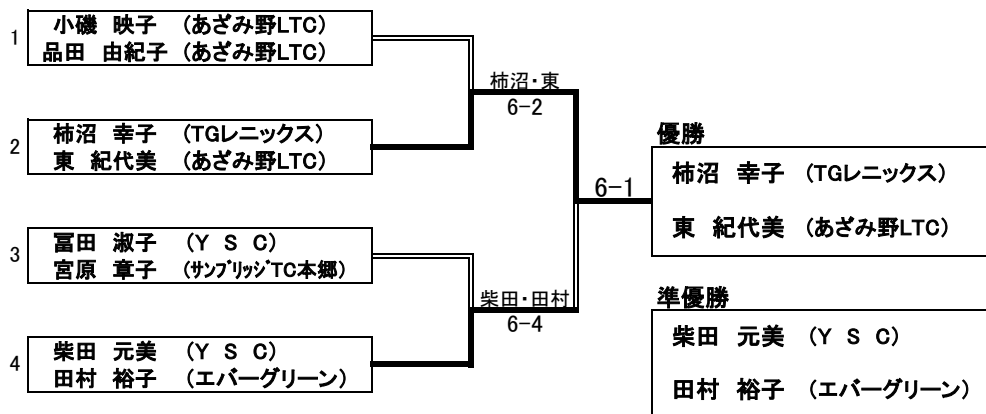

2015 サントリーフーズカップ神奈川大会 女子ダブルス(50歳) 決勝トーナメント結果

2014年3月18日(火)  
会場 : テニスガーデンレニックス

1・2位トーナメント

<3位決定戦>

3・4位トーナメント

2015 サントリーフーズカップ神奈川大会 女子ダブルス一般 リーグ結果

2015年3月17日(火) 会場 : テニスガーデンレニックス

Gブロック (Gコート)		1	2	3	4	5	勝敗	順位
1	水口 ゆかり (ウィンフィールド) 下山 奈緒 (相模原グリーン)		1-8	5-8	0-8	4-8	0勝4敗	5
2	寺田 康子 (エバーグリーン) 村田 珠美 (金曜会)	8-1		8-3	8-1	8-3	4勝0敗	1
3	星野 敬代 (GODAI-TC) 海老沢 千里 (フリー)	8-5	3-8		8-2	3-8	2勝2敗	3
4	草野 利恵 (Y S C) 丸山 恵子 (Team Maple)	8-0	1-8	2-8		2-8	1勝3敗	4
5	宮澤 紀子 (フォルツァ桃組) 中村 一美 (フォルツァ桃組)	8-4	3-8	8-3	8-2		3勝1敗	2

2015 サントリーフーズカップ神奈川大会 女子ダブルス50歳以上 予選リーグ結果

Iブロック (Iコート)		1	2	3	4	勝敗	順位
1	富田 淑子 (Y S C) 宮原 章子 (サンブリッジTC本郷)		6-0	4-6	6-3	2勝1敗	2
2	中村 悦子 (TGLレニックス) 大野木 和子 (GODAI-TC)	0-6		1-6	0-6	0勝3敗	4
3	小磯 映子 (あざみ野LTC) 品田 由紀子 (あざみ野LTC)	6-3	6-1		6-4	3勝0敗	1
4	海野 治美 (横須賀ダイヤモンド) 大原 里枝 (T T C)	3-6	6-0	4-6		1勝2敗	3