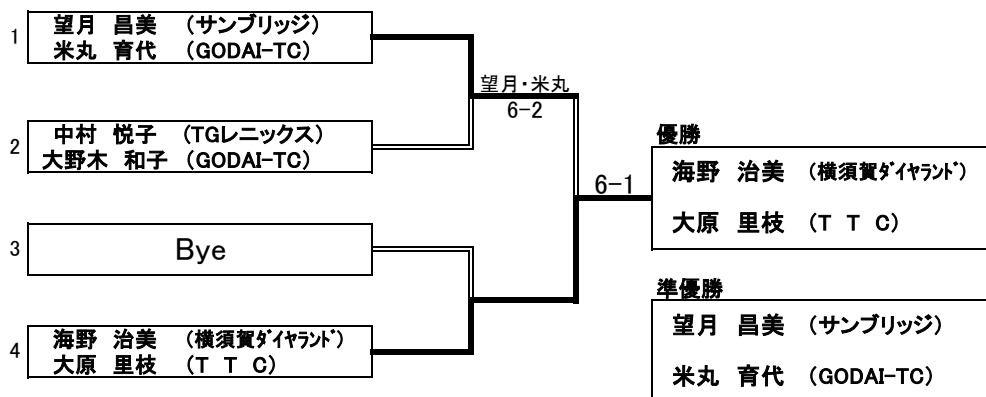

2015 サントリーフーズカップ神奈川大会 女子ダブルス(50歳) 決勝トーナメント結果

2014年3月18日(火)  
会場 : テニスガーデンレニックス

1・2位トーナメント

<3位決定戦>

3・4位トーナメント

2015 サントリーフーズカップ神奈川大会 女子ダブルス一般 リーグ結果

2015年3月17日(火) 会場 : テニスガーデンレニックス

Gブロック (Gコート)		1	2	3	4	5	勝敗	順位
1	水口 ゆかり (ウィンフィールド) 下山 奈緒 (相模原グリーン)		1-8	5-8	0-8	4-8	0勝4敗	5
2	寺田 康子 (エバーグリーン) 村田 珠美 (金曜会)	8-1		8-3	8-1	8-3	4勝0敗	1
3	星野 敬代 (GODAI-TC) 海老沢 千里 (フリー)	8-5	3-8		8-2	3-8	2勝2敗	3
4	草野 利恵 (Y S C) 丸山 恵子 (Team Maple)	8-0	1-8	2-8		2-8	1勝3敗	4
5	宮澤 紀子 (フォルツァ桃組) 中村 一美 (フォルツァ桃組)	8-4	3-8	8-3	8-2		3勝1敗	2